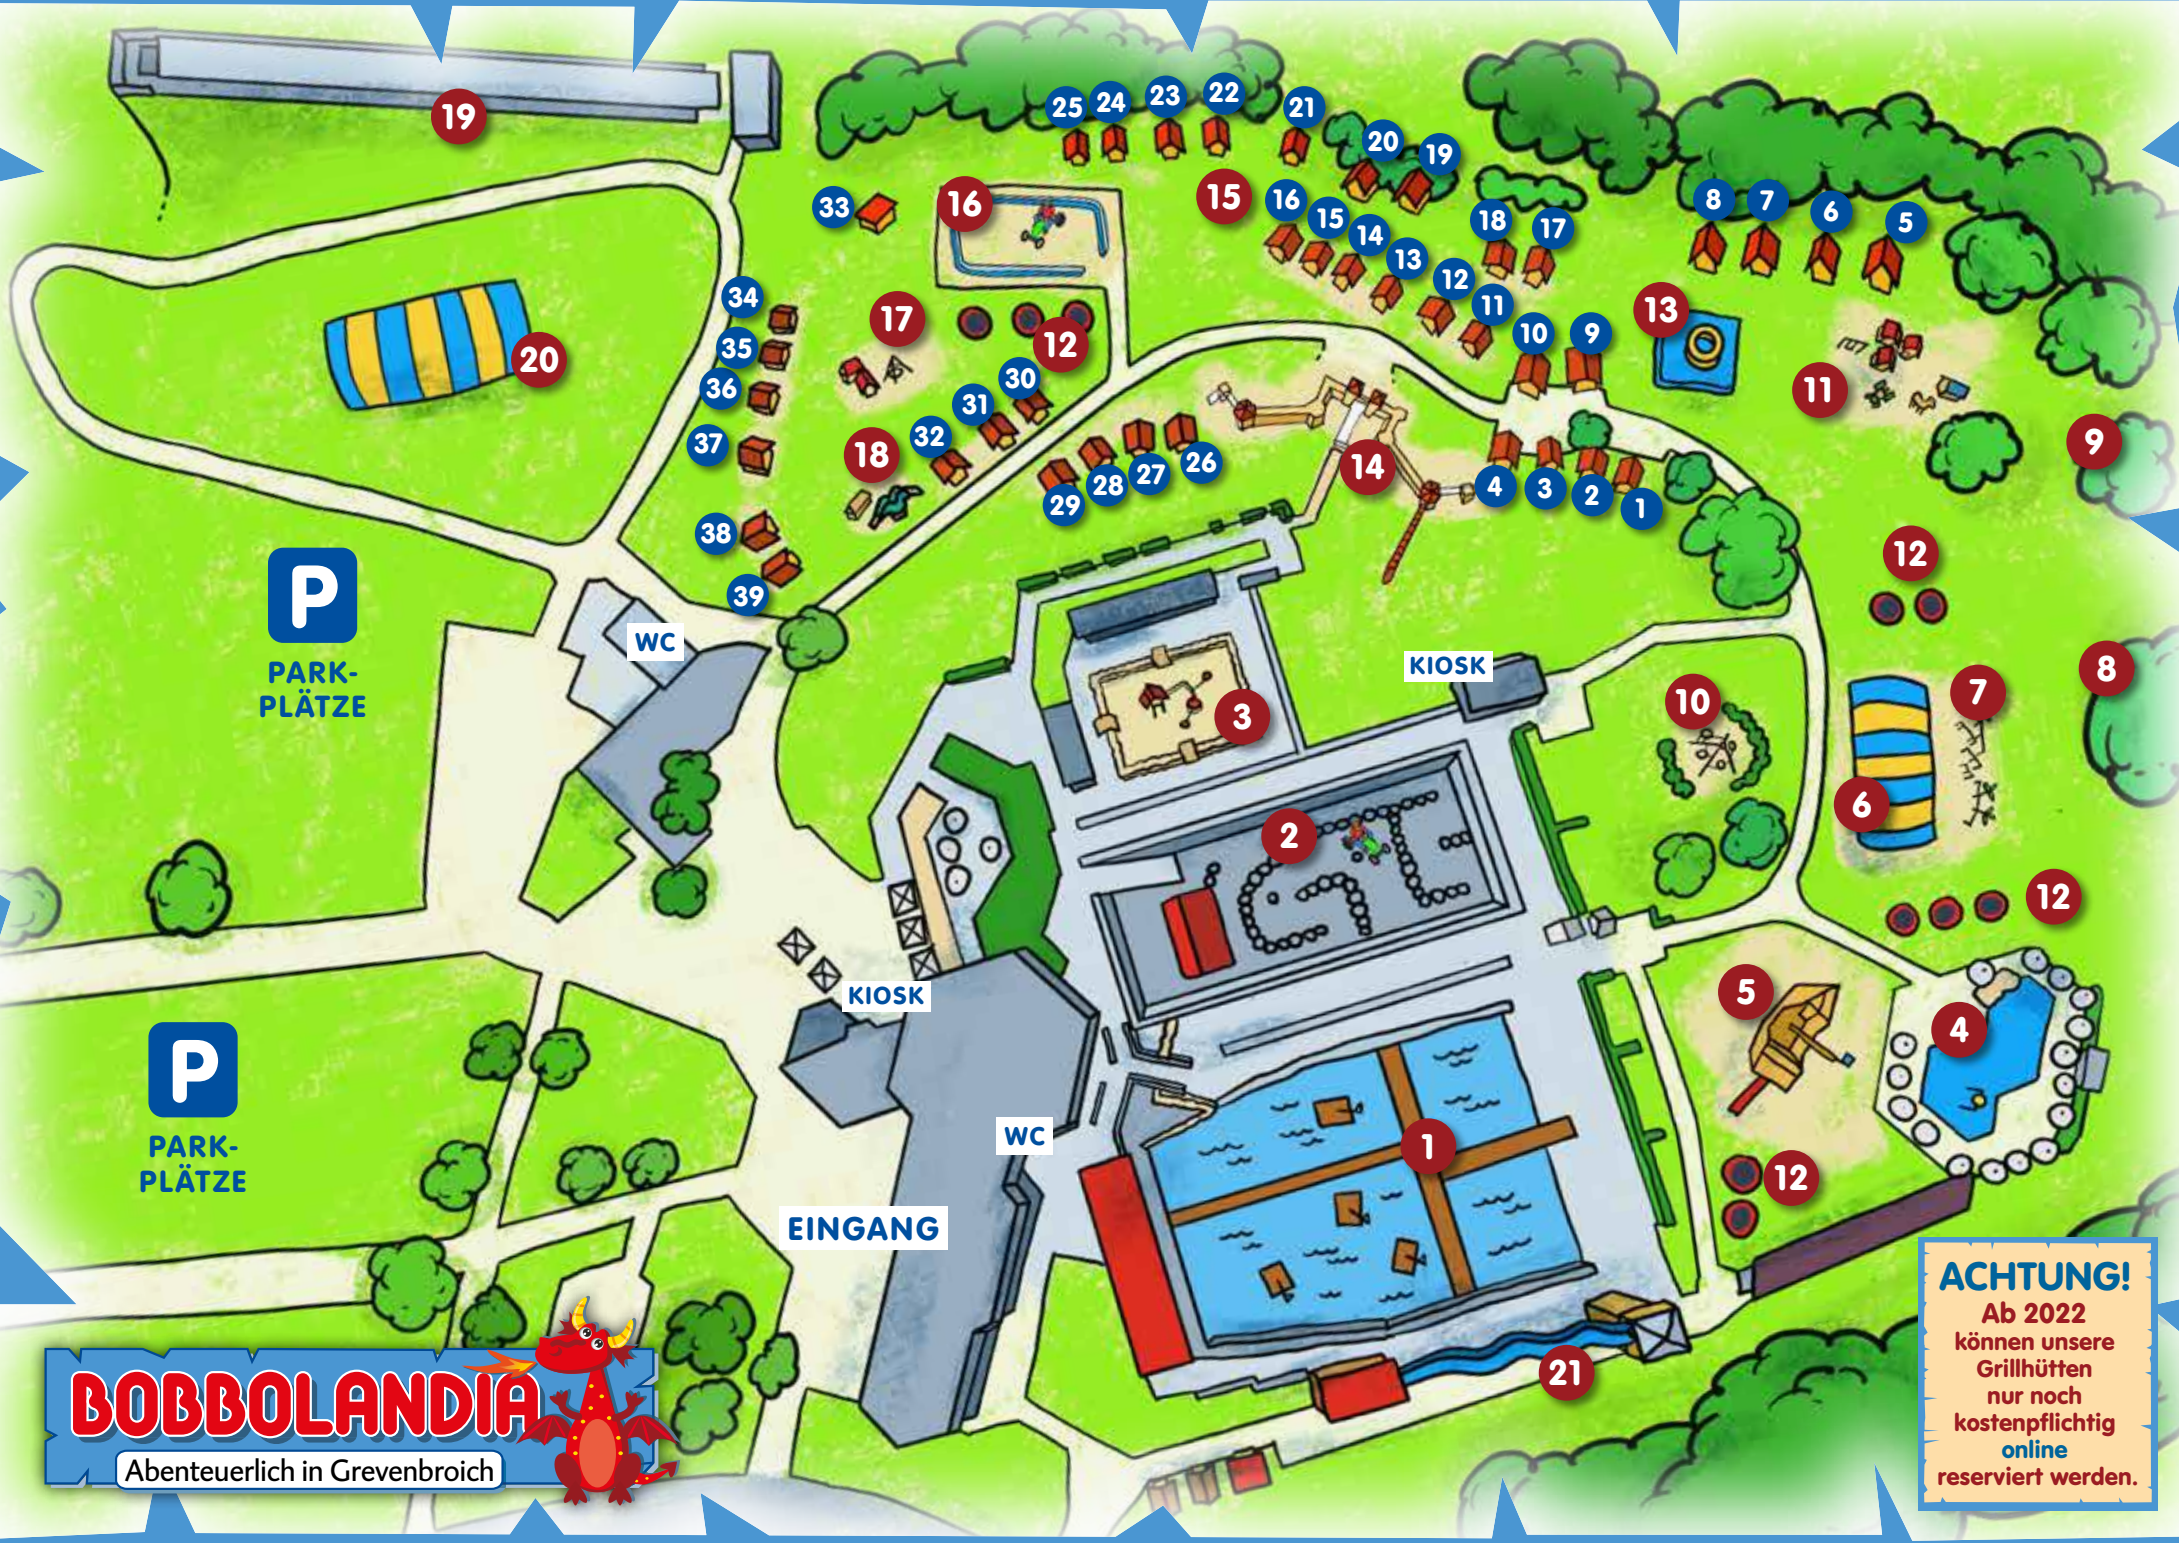

BOBBOLANDIA IM ÜBERBLICK

- 1 **FLÖSSE** - hier wirst du zum Kapitän
- 2 **GOKARTS** - hier wirst du zum Rennfahrer
- 3 **PIRATEN-MATSCHANLAGE** - Achtung, es wird nass
- 4 **WASSERSPIELPLATZ** - es wird noch nasser
- 5 **PIRATENSCHIFF** - Ahoi Käpten
- 6 **RIESEN HÜPFKISSEN** - wie die Känguruhs
- 7 **AFFENKLETTEREI** - auf die Bäume ihr Affen
- 8 **HEXEN-KLETTERTURM** - Hi hi hi
- 9 **DOPPELSEILBAHN** - das geht ab
- 10 **KLETTERTURM** - hier kommst du hoch hinaus
- 11 **KLEINKINDER-BAUERNHOF** - Trecker fahren
- 12 **TRAMPOLINE** - hüpf dich frei
- 13 **WASSERKISSEN** - hier wird es auch nass
- 14 **PIRATENBURG** - wir lassen keinen rein
- 15 **RIESEN TAMPENSCHWINGER** - Juhuu!
- 16 **KETTCAR BAHN** - für kleine Rennfahrer
- 17 **MATSCHANLAGE** - das matscht so schön
- 18 **KLETTERRDINO** - keine Angst, der beißt nicht
- 19 **90 METER RIESEN RODELBAHN** - Swusch!
- 20 **RIESEN HÜPFKISSEN** - wer hüpf höher?
- 21 **RIESEN TEPPICHRUTSCHE** - ab geht die Post!

ANFAHRT

Von der A61, Ausfahrt 17 / Bedburg, L279 nach ca. 2 km rechts auf K39, in Neurath am REWE-Markt rechts über Glück-Auf-Straße. Von der A540, Ausfahrt 2 / Gustorf, L 116 nach ca. 4 km rechts auf K39, in Neurath gegenüber REWE-Markt rechts über Glück-Auf-Straße / Viktoriastraße.

BOBBOLANDIA

Abenteuerlich in Grevenbroich

Der drachenstarke Familien-Spiel-Spaß auf **60.000 m²** Parklandschaft in **GREVENBROICH-NEURATH** mit **VIELEN ATTRAKTIONEN** für Abenteuerer, Freibeuter und Draufgänger!

- Zahlreiche reservierbare Grillhütten
- Bistro und Kiosk mit Snacks und kalten Getränken
- Kostenlose Parkplätze

RIESEN RUTSCHE

HIER KANNST DU WAS ERLEBEN!

BOBBOLANDIA

Abenteuerlich in Grevenbroich

ACHTUNG!